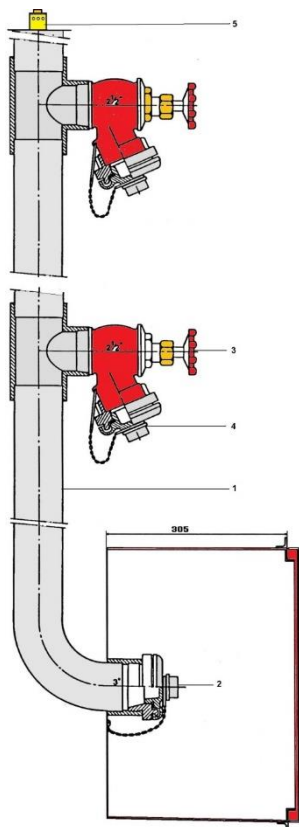

DROGE BLUSLEIDING

Droge blusleidingen moeten voldoen aan de voorwaarden gesteld in de norm Nen1594. De droge blusleiding bestaat uit een buizenstelsel met een voeding- en brandslangaansluiting. De brandweer kan hiermee de benodigde hoeveelheid water op de gewenste plaats krijgen, met gebruik van de pomp van het blusvoertuig. De persdruk van de droge blusleiding bedraagt 24 bar.

Voedingsaansluiting

Voor het aansluiten van de pomp voor het blusvoertuig van de brandweer dient op de begane grond een veilige en voor de brandweer gemakkelijk bereikbare plaats, een 3" voedingsaansluiting te worden aangebracht, bestaande uit:

1x	Gassok 3" met binnendraad	<i>behoort niet tot onze levering</i>
1x	aansluitstuk model J Storz volgens NEN-3374 met een Nokafstand 81mm met een metaaldichting voor zien van 3" buitengasdraad met een grove binnendraad. Een schroefdeksel met driekante nok, grove draad en een knopenketting 2,8mm en S-haak.	 
J armatuur in lichtmetalen uitvoering		
1	Aansluitstuk	156360
1	Schroefdeksel	156361
J armatuur in messing uitvoering		
1	Aansluitstuk	159161
1	Schroefdeksel	158151

Brandslang aansluiting

Voor het aansluiten van de brandslang op de verdiepingen. Per verdieping nodig:

1x	Ongelijkzijdig T-stuk 3"-2½"-3" met binnen gasdraad	<i>behoort niet tot onze levering</i>
1x	Schuine brandkraan volgens DIN 14461-3 met 2 x 2½" buiten gasdraad uitgevoerd in messing	artikelnummer brandkraan:
1x	aansluitstuk model CC bestaande uit een aansluitstuk Storz volgens NEN-3374 met een Nokafstand 81mm met een metaaldichting voor zien van 2½" binnengasdraad met een grove binnendraad. Een schroefdeksel met driekante nok, grove draad en een knopenketting 2,8mm en S-haak.	
		104842
CC armatuur in lichtmetalen uitvoering		
1	Aansluitstuk	107752
1	Schroefdeksel	156361
J armatuur in messing uitvoering		
1	Aansluitstuk	159064
1	Schroefdeksel	158151