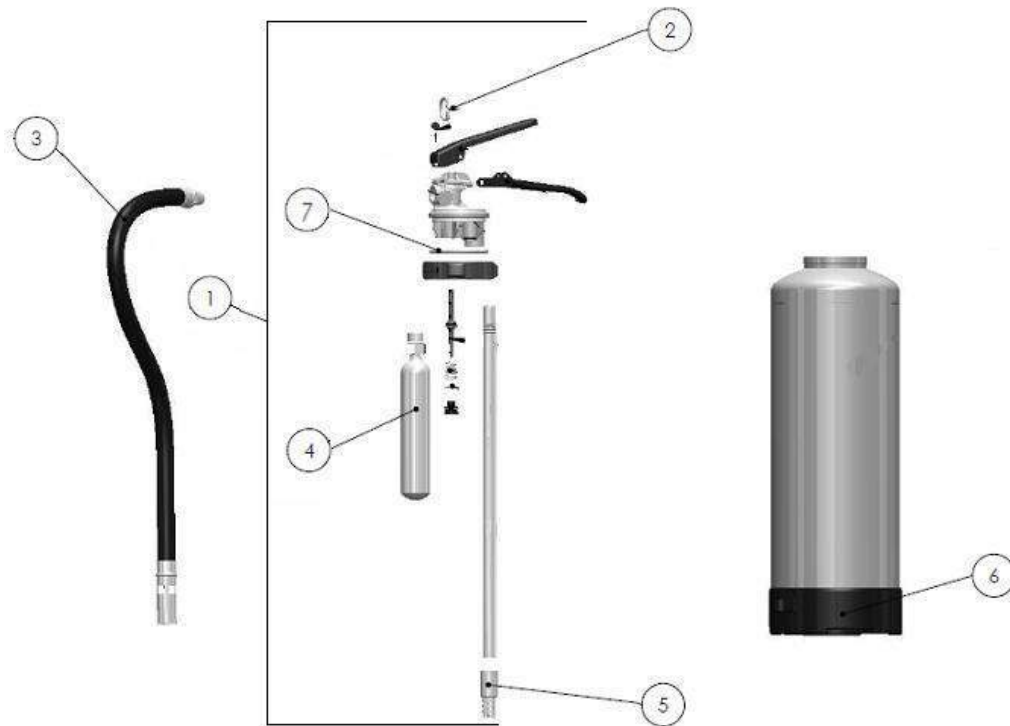

Onderdelen VS6-c RKT 2175+3152+3407 en VS9-c RKT 2175+3153+3408

Pos.nr.	Benaming	Art.nr.
1	Afsluiter compleet met patroon 6 liter en stijgbuis Afsluiter compleet met patroon 9 liter en stijgbuis	809-185713 809-185714
2	Borging	809-185715
3	Slang compleet 6L / 9L	809-185716
4	CO₂ patroon 35 gram (6 liter) CO₂ patroon 75 gram (9 liter)	809-185717 809-185718
5	Zeef	809-185719
6	Voetring 6 liter Voetring 9 liter	809-185720 809-185721
7	O-ring 60 x 4 NBR 70 shore Service set	809-185567 809-185979
	Etiket VS6-c 6 liter Etiket VS9-c 9 liter	809-146522 809-146523
	6 liter premix Imprex F 9 liter premix Imprex F	809-185623 809-185624