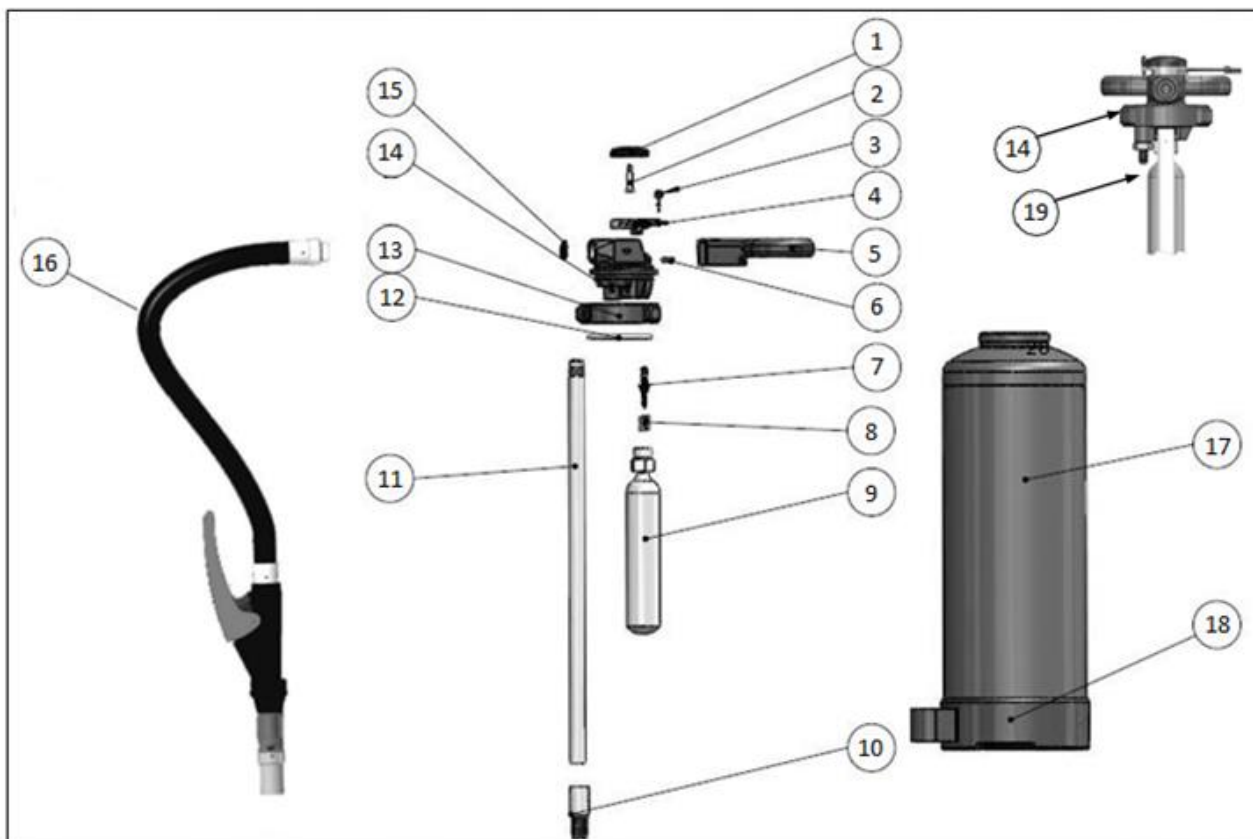

- ✓ Is geschikt voor gebruik op elektrische installaties tot 1000 volt op 1 meter afstand,
- ✓ Voldoet aan de laatste milieueisen,
- ✓ Is fluor / PFAS vrij,
- ✓ Lange spuitduur,
- ✓ is eenvoudig te bedienen,

Technische gegevens	SP6E-c	SP9E-c
Rijkskeurmerk	3412	3413
Geschikt voor brandklasse	A+B	A+B
Bluscapaciteit	21A-183B	27A-183B
Massa (kg)	10.50	14.6
Hoogte in mm	550	ca 585
Grootste breedte in mm	280	ca 280
Worplengte in m.	4.5	4,5
Spuitduur (sec.)	70	90
Drijfgaspatroon N2	25 gram	60 gram
Temperatuurbereik	+5°C tot +60°C	+5°C tot +60°C
Artikelnummer	188816	188819

Onderdelen SP6E-c RKT 3412 SP9E- c RKT 3413

Pos.nr.	Benaming	Art.nr.
	Afsluiter compleet met patroon en stijgbuis voor de 6 liter	809-185957
	Afsluiter compleet met patroon en stijgbuis voor de 9 liter	809-185958
4	Borgclip geel	809-185563
7	Inslag pen incl. o-ringen	809-185959
8	Drukveer	809-185960
9	N2 patroon 25 gram SHR / SP6E-c	809-185961
	N2 patroon 60 gram SHR / SP6E-c	809-185962
10	Zeef	809-185719
16	Slang kompl 6 en 9 liter.	809-184020
	Spuitmond	809-184013
18	Voering SP6E-c	809-185720
	Voering SP9E-c	809-185721
	SERVICE SET	809-185997
	Etiket 6 liter	809-146617
	Etiket 9 liter	809-146618
	6 liter premix Imprex FF EcoB	809-184026
	9 liter premix Imprex FF EcoB	809-184029
	Tape tbv patroon en stijgbuis 9mm breed	809-185966