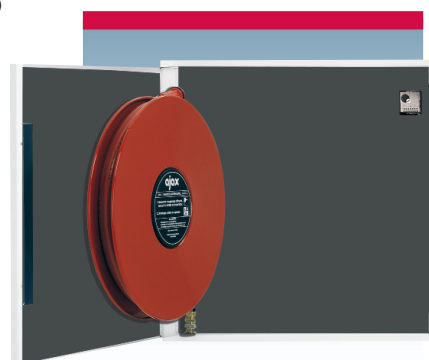

VariGrip Basic haspelkasten

Verwarmd en geïsoleerd

VariGrip haspelkast voorzien van isolatiemateriaal, thermostaat en verwarmingselement. Geschikt voor situaties waarbij de kast wordt geplaatst in niet-vorstvrije overdekte ruimten, zoals parkeergarages. Het verwarmingselement is toereikend voor temperaturen tot -20°C. Op aanvraag zijn spatwaterdichte kunststof kasten leverbaar voor toepassing in de open lucht.

De VariGrip Basic kast heeft naast een fraaie vormgeving een unieke scharnierconstructie die openen van de deur over een hoek van ruim 170° mogelijk maakt. De haspelkast is geschikt voor een zwenkbaar haspel en is standaard linksscharnierend met de watertoevoer aan de scharnierzijde. De kasten zijn vervaardigd van Zincor-plaat, afgewerkt met een witte (RAL9010) poedercoating. De toegepaste Zincor-plaat biedt een hogere weerstand tegen corrosie door de elektrolytische zinkbehandeling van het metaal. Bovendien biedt de poedercoating optimale bescherming tegen mechanische beschadiging en is uitstekend overschilderbaar.

De kasten zijn voorzien van knock-out gaten voor de watertoevoer. Naar wens kunnen de kasten worden geleverd met een extra nis voor plaatsing van een brandblusser. Deze combinatiekasten zijn voorzien van een separaat compartiment (niet geïsoleerd en verwarmd) van 300 mm breed.

- Poedergecoat Zincor-plaat, wit RAL9010
- Handgreep, blauw RAL5013
- Deur over een hoek van ruim 170° te openen
- Kast standaard linksscharnierend
- Montagepunten voor zwenkbaar haspel
- Geheel inwendig geïsoleerd. Uitgezonderd het blussercompartiment
- Verwarmingselement met ingebouwde thermostaat (220V)
- Knock-out gaten voor watertoevoer
- Geschikt voor op- en inbouw, bij inbouw kan separate daglijst worden geleverd
- Levering exclusief haspel en montageset
- Stabu-tekst B481150-014.f01, NBD 1256-07